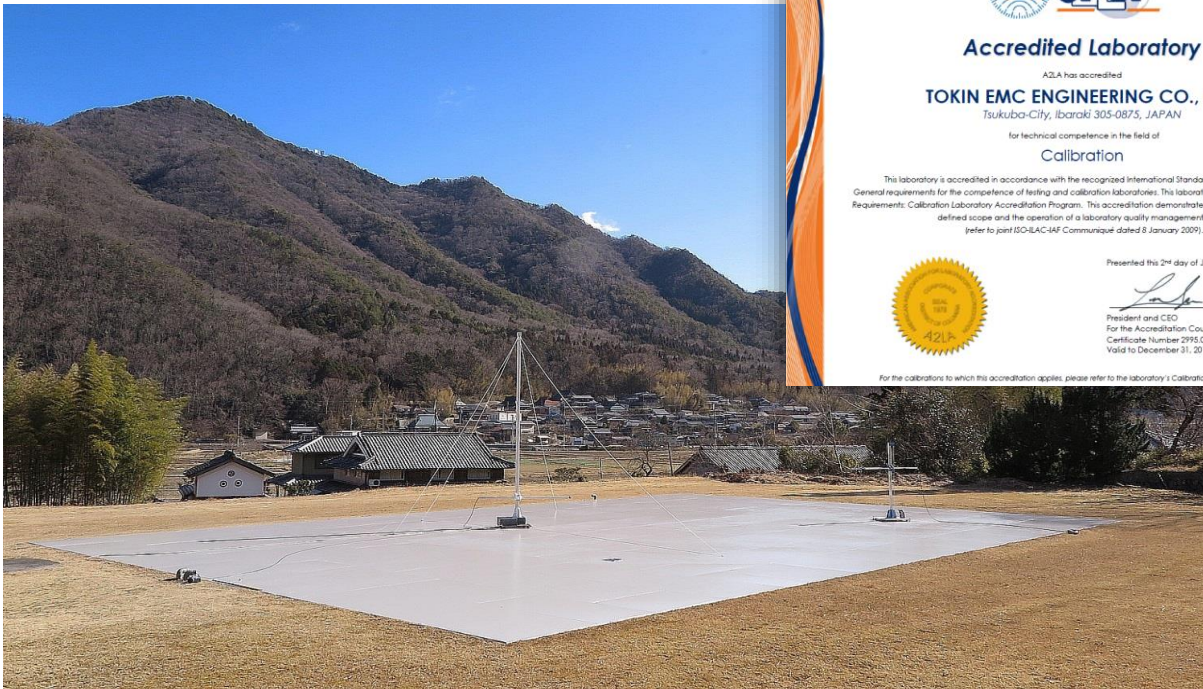

認定校正サービス

EMC関連測定器を高い信頼性で校正致します。
米国のA2LAから認定を受けており
アンテナ校正については30MHz～18GHzまで認定を受けております。

ANSI C63.5 : 2017

2018年1月より認定校正可能になりました

<グランドプレーン>

<A2LA試験所認定書>

<お問い合わせ>

計測事業部 校正グループ
Tel.: 044-798-5096